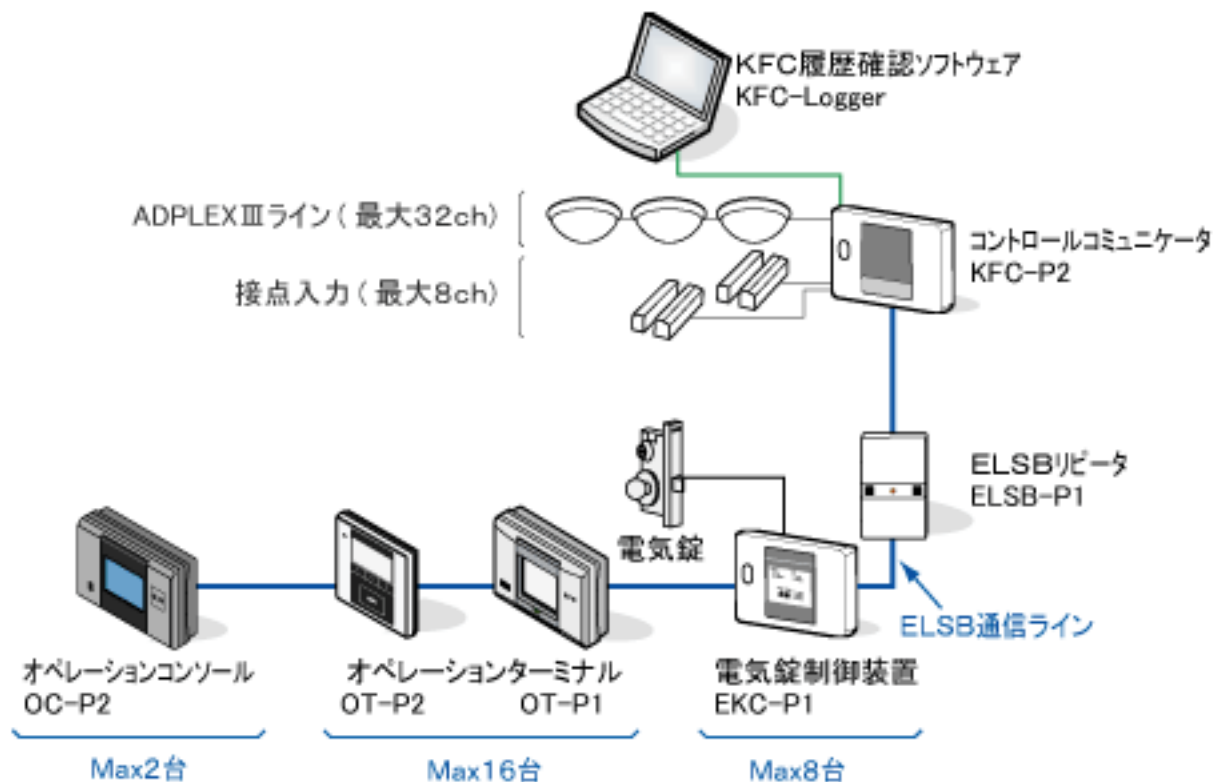

中規模オフィスセキュリティ

F-10 2Gセントラルステーション

基本仕様 (最大値)

ブロック数	: 8ブロック
チャンネル数	: 40ch
カード登録枚数	: 1,000枚 (※)