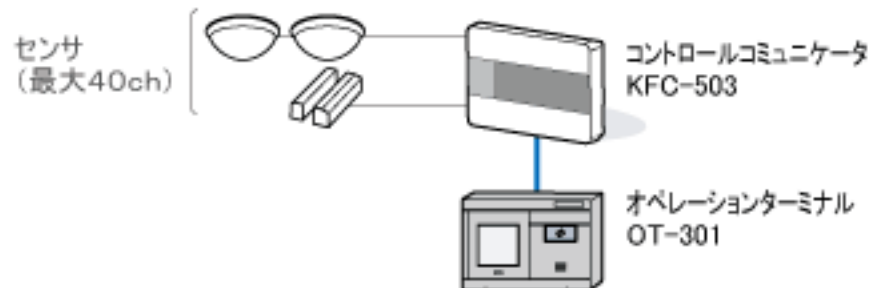

遠隔画像監視システム

ビデオサーベイランス・ステーション

F-10 オフィスセキュリティシステム + 遠隔画像監視システム

セキュリティ
システム

F-10 2G セントラルステーション

遠隔画像
監視システム

ビデオサーベイランス・ステーション

基本仕様 (最大値)