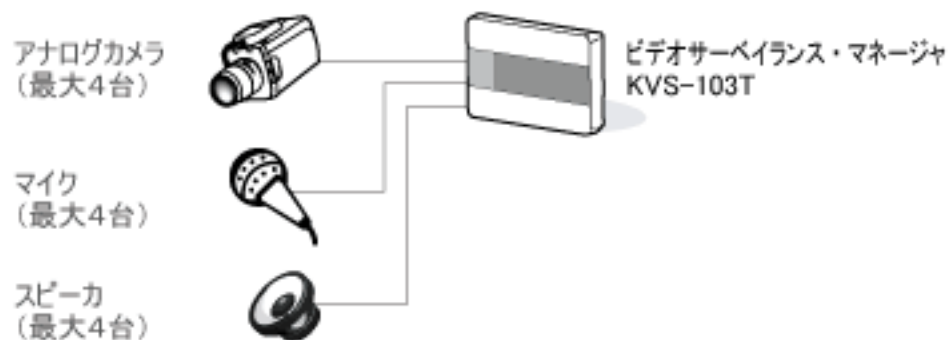

遠隔画像監視システム

ビデオサーベイランス・ステーション

F-10 オフィスセキュリティシステム + 遠隔画像監視システム

セキュリティ
システム

F-10 2G セントラルステーション

遠隔画像
監視システム

ビデオサーベイランス・ステーション

基本仕様 (最大値)