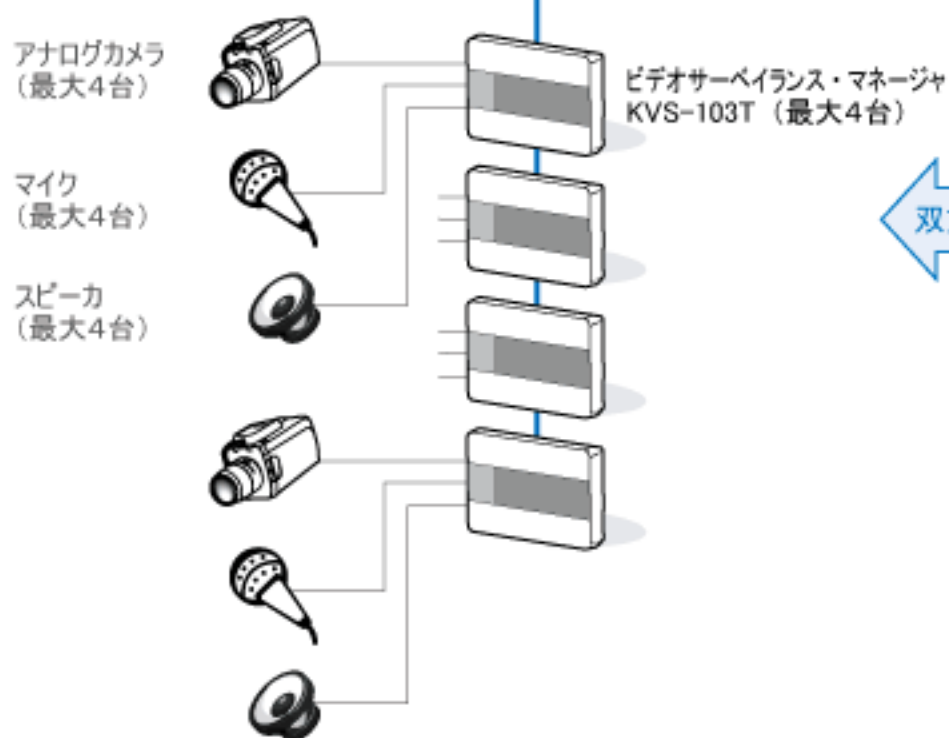

遠隔画像監視システム

ビデオサーベイランス・ステーション

F-10 オフィスセキュリティシステム + 遠隔画像監視システム

セキュリティ
システム

F-10 2G セントラルステーション

遠隔画像
監視システム

ビデオサーベイランス・ステーション

基本仕様 (最大値)

ブロック数	: 5ブロック
チャンネル数	: 40ch
カード登録枚数	: 500枚
カメラ接続台数	: 16台